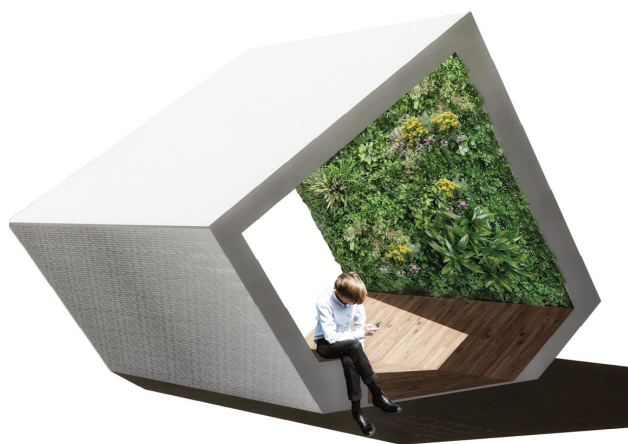

EDEN

Dimensioni | *Dimensions:*
cm 520 x 380 x 430

Peso | *Weight:*
kg 650

Matteo Bellini, Riccardo Carnaghi e Simone Gerosa sono tre architetti laureati presso il Politecnico di Milano. Svolgono attività professionale nell'ambito dell'architettura e del design.

**MATTEO BELLINI, RICCARDO
CARNAGHI, SIMONE GEROSA**

Eden si propone come un'oasi di ristoro, uno spazio in cui ci si può sdraiare sotto la particolare parete verde inclinata, ricaricare il proprio dispositivo mobile e nel frattempo conoscere e socializzare con altre persone provenienti da ogni parte del mondo. Uno spazio innovativo e suggestivo in cui trovare un luogo di rigenerazione e di socializzazione, da cui ripartire con nuova energia.

Eden è realizzato internamente in carpenteria metallica e rivestito da pannelli modulari. È stato progettato per essere un elemento completamente modulare, facilmente montabile e smontabile in qualsiasi luogo, rendendolo quindi riutilizzabile per diverse soluzioni e manifestazioni.

Eden is an oasis of refreshment, a space where you can lie under the particular sloping green wall, recharge your mobile device and in the meantime meet and socialize with other people from all over the world. An innovative and evocative space where you can find a regeneration and socialization place, to start again full of energy.